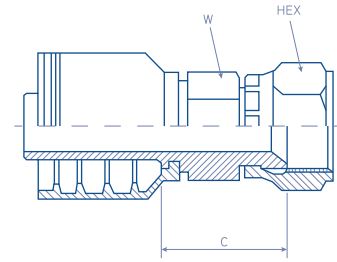

JIS 30° Female Swivel - FX-KOMA

BW23.5911.

JIS B 8363

REFERENCE	#	hose		thread	dimensions		
		dash	inch		C - Cut Off	W	HEX
BW2304-14FX-KOMA	BW23.5911.0414	04	1/4"	M14X1.5	24,2	19	19
BW2306-16FX-KOMA	BW23.5911.0616	06	3/8"	M16X1.5	23,2	19	22
BW2306-18FX-KOMA	BW23.5911.0618	06	3/8"	M18X1.5	24,2	19	24
BW2306-20FX-KOMA	BW23.5911.0620	06	3/8"	M20X1.5	25,2	19	27
BW2308-22FX-KOMA	BW23.5911.0822	08	1/2"	M22X1.5	28,0	22	27
BW2310-24FX-KOMA	BW23.5911.1024	10	5/8"	M24X1.5	30,5	24	32
BW2312-30FX-KOMA	BW23.5911.1230	12	3/4"	M30X1.5	32,8	30	36
BW2312-33FX-KOMA	BW23.5911.1233	12	3/4"	M33X1.5	33,8	32	41
BW2312-36FX-KOMA	BW23.5911.1236	12	3/4"	M36X1.5	36,3	41	46
BW2316-33FX-KOMA	BW23.5911.1633	16	1"	M33X1.5	33,7	32	41
BW2316-36FX-KOMA	BW23.5911.1636	16	1"	M36X1.5	26,2	41	46
BW2320-36FX-KOMA	BW23.5911.2036	20	1.1/4"	M36X1.5	36,5	41	46
BW2324-42FX-KOMA	BW23.5911.2442	24	1.1/2"	M42X1.5	43,4	50	55

MATERIAL: Carbon Steel

FINISH: Chromium-(VI) Free plating /
ROHS compliant

Suitable to be used on medium and high pressure braided and spiral hoses:

FORZA UNO R1AT/1SN; FORZA UNO "SHARK SKIN" R1AT/1SN; FORZA UNO TROPIC R1AT/1SN; FORZA DUE R2AT/2SN; FORZA DUE "SHARK SKIN" R2AT/2SN; FORZA DUE TROPIC R2AT/2SN; BALPAC PREMIUM R16/2SC; BALPAC PREMIUM "SHARK SKIN" R16/2SC; BALPAC PREMIUM TROPIC R16/2SC; IMPACTUS 5K; IMPACTUS 6K; BALPAC 3000 R17/1SC; BALPAC 3000 "SHARK SKIN" R17/1SC; 2-MAX JACK; BALWASH 1W; BALWASH 2W; BALMASTER BESTFLEX R12; BALMASTER BESTFLEX 4SP; POWERSPIR BESTFLEX 4SH; POWERSPIR BESTFLEX R13 (3/4" & 1"); POWERSPIR BESTFLEX R15 (3/4" & 1")