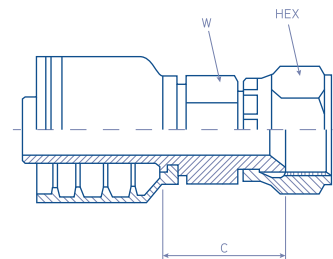

JIS 30° Female Swivel - FX-KOMA

BF21.5911.

JIS B 8363

REFERENCE	#	hose		thread	dimensions		
		dash	inch		C - Cut Off	W	HEX
BF2104-14FX-KOMA	BF21.5911.0414	04	1/4"	M14X1.5	24,2	19	19
BF2106-16FX-KOMA	BF21.5911.0616	06	3/8"	M16X1.5	23,2	19	22
BF2106-18FX-KOMA	BF21.5911.0618	06	3/8"	M18X1.5	24,2	19	24
BF2106-20FX-KOMA	BF21.5911.0620	06	3/8"	M20X1.5	25,2	19	27
BF2108-22FX-KOMA	BF21.5911.0822	08	1/2"	M22X1.5	28,0	22	27
BF2110-24FX-KOMA	BF21.5911.1024	10	5/8"	M24X1.5	30,5	24	32
BF2112-30FX-KOMA	BF21.5911.1230	12	3/4"	M30X2.0	32,8	30	36
BF2112-33FX-KOMA	BF21.5911.1233	12	3/4"	M33X2.0	33,8	32	41
BF2112-36FX-KOMA	BF21.5911.1236	12	3/4"	M36X2.0	36,3	41	46
BF2116-33FX-KOMA	BF21.5911.1633	16	1"	M33X2.0	33,7	32	41
BF2116-36FX-KOMA	BF21.5911.1636	16	1"	M36X2.0	26,2	41	46

MATERIAL: Carbon Steel

FINISH: Chromium-(VI) Free plating / ROHS compliant

Suitable to be used on medium and high pressure braided hoses:

FORZA UNO R1AT/1SN; FORZA UNO "SHARK SKIN" R1AT/1SN; FORZA UNO TROPIC R1AT/1SN; FORZA DUE R2AT/2SN; FORZA DUE "SHARK SKIN" R2AT/2SN; FORZA DUE TROPIC R2AT/2SN; BALPAC PREMIUM R16/2SC; BALPAC PREMIUM "SHARK SKIN" R16/2SC; BALPAC PREMIUM TROPIC R16/2SC; IMPACTUS 5K; IMPACTUS 6K; BALPAC 3000 R17/1SC; BALPAC 3000 "SHARK SKIN" R17/1SC; 2-MAX JACK; BALWASH 1W; BALWASH 2W